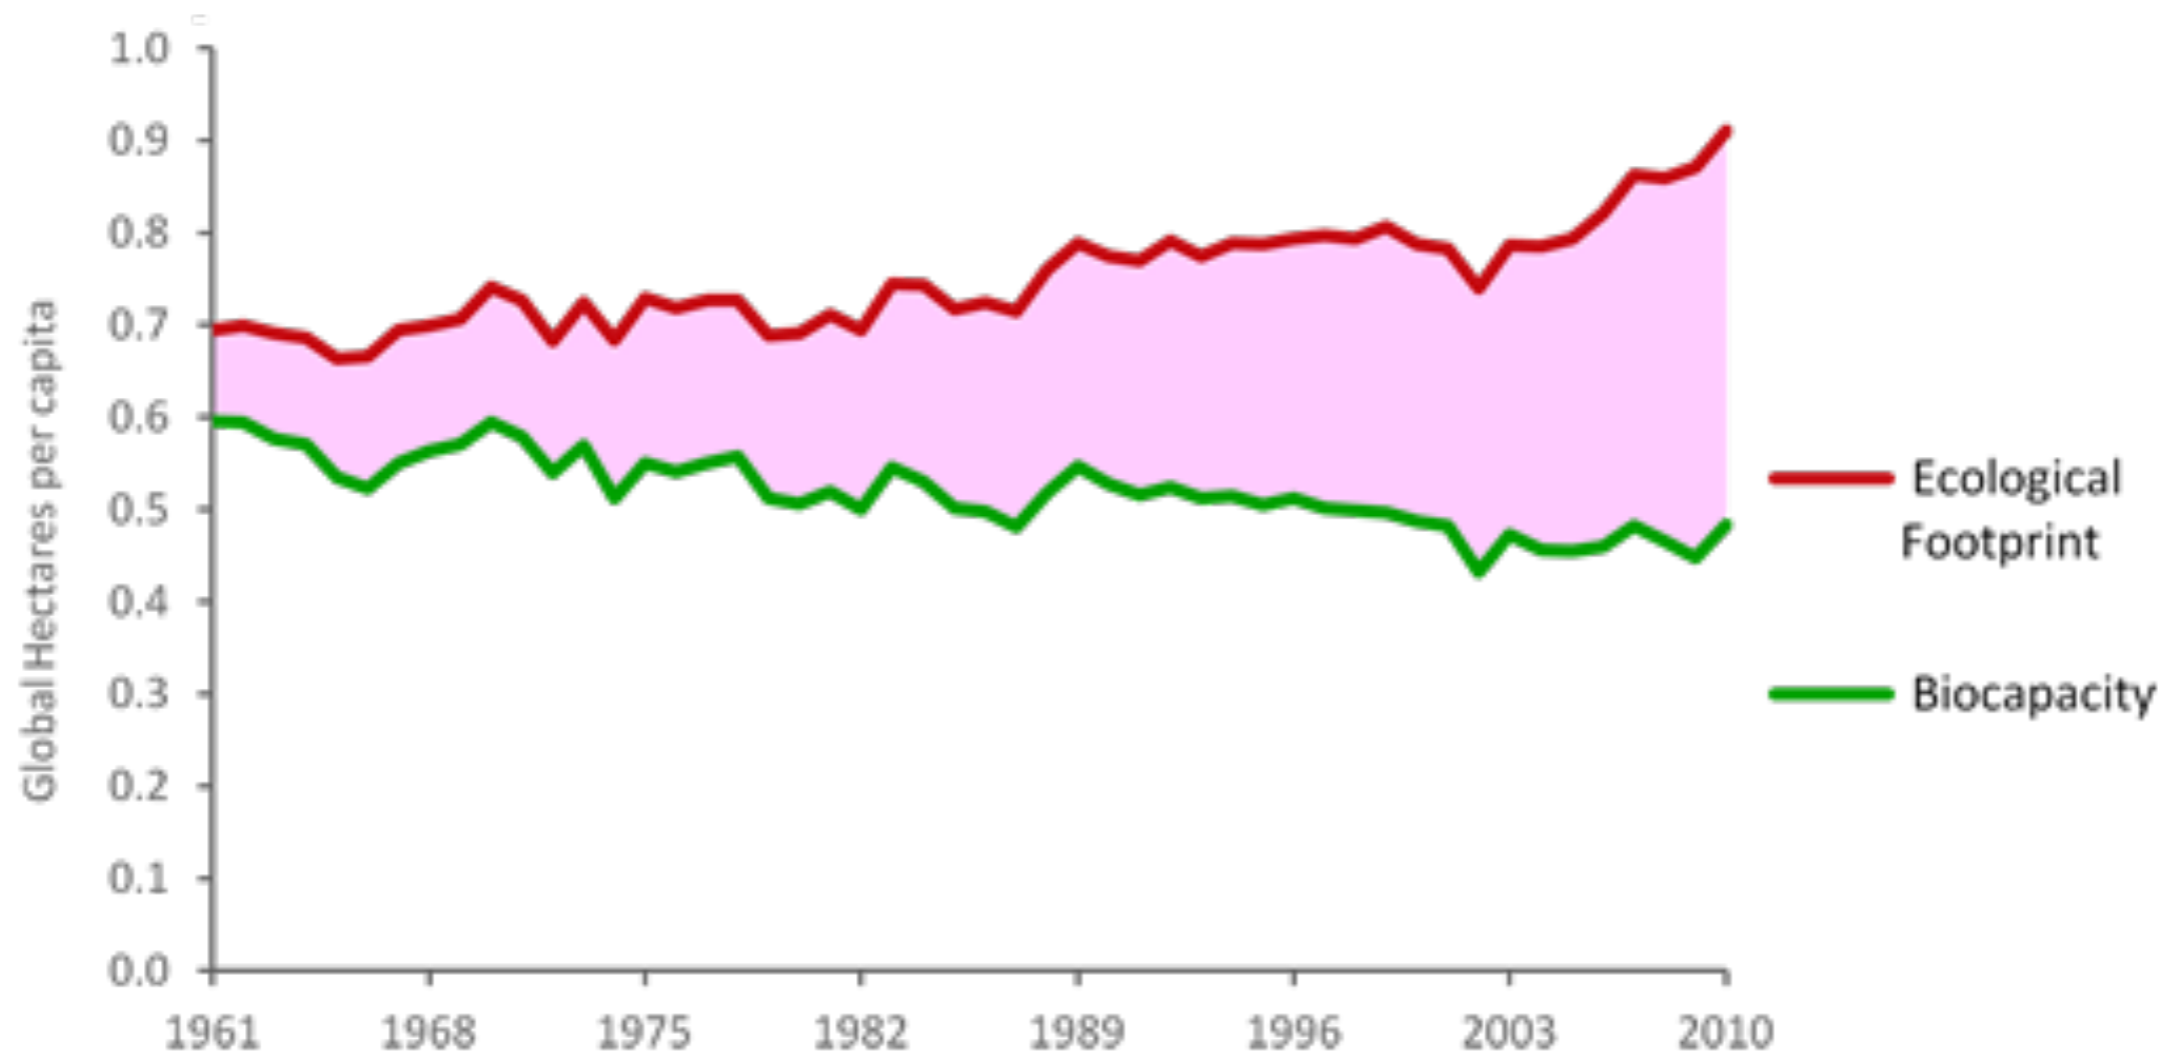

Ökologischer Fußabdruck Deutschland im Vergleich

- Vereinigte Arabische Emirate: 10.68 ha/Person
- Bangladesch: 0.62 ha/P, Osttimor: 0.44 ha/P
- Weltweit: 2,7 ha/P vorhanden: 1,8 ha (1,5x)
- Europa (EU25) 4,7 ha/P vorhanden: 2,2 (2x)
- Frankreich (2x)
- Deutschland (2,5x)

Schweiz

Deutschland

Vereinigte Staaten

Russland

DR Kongo

Brasilien

Indien

China

Welt