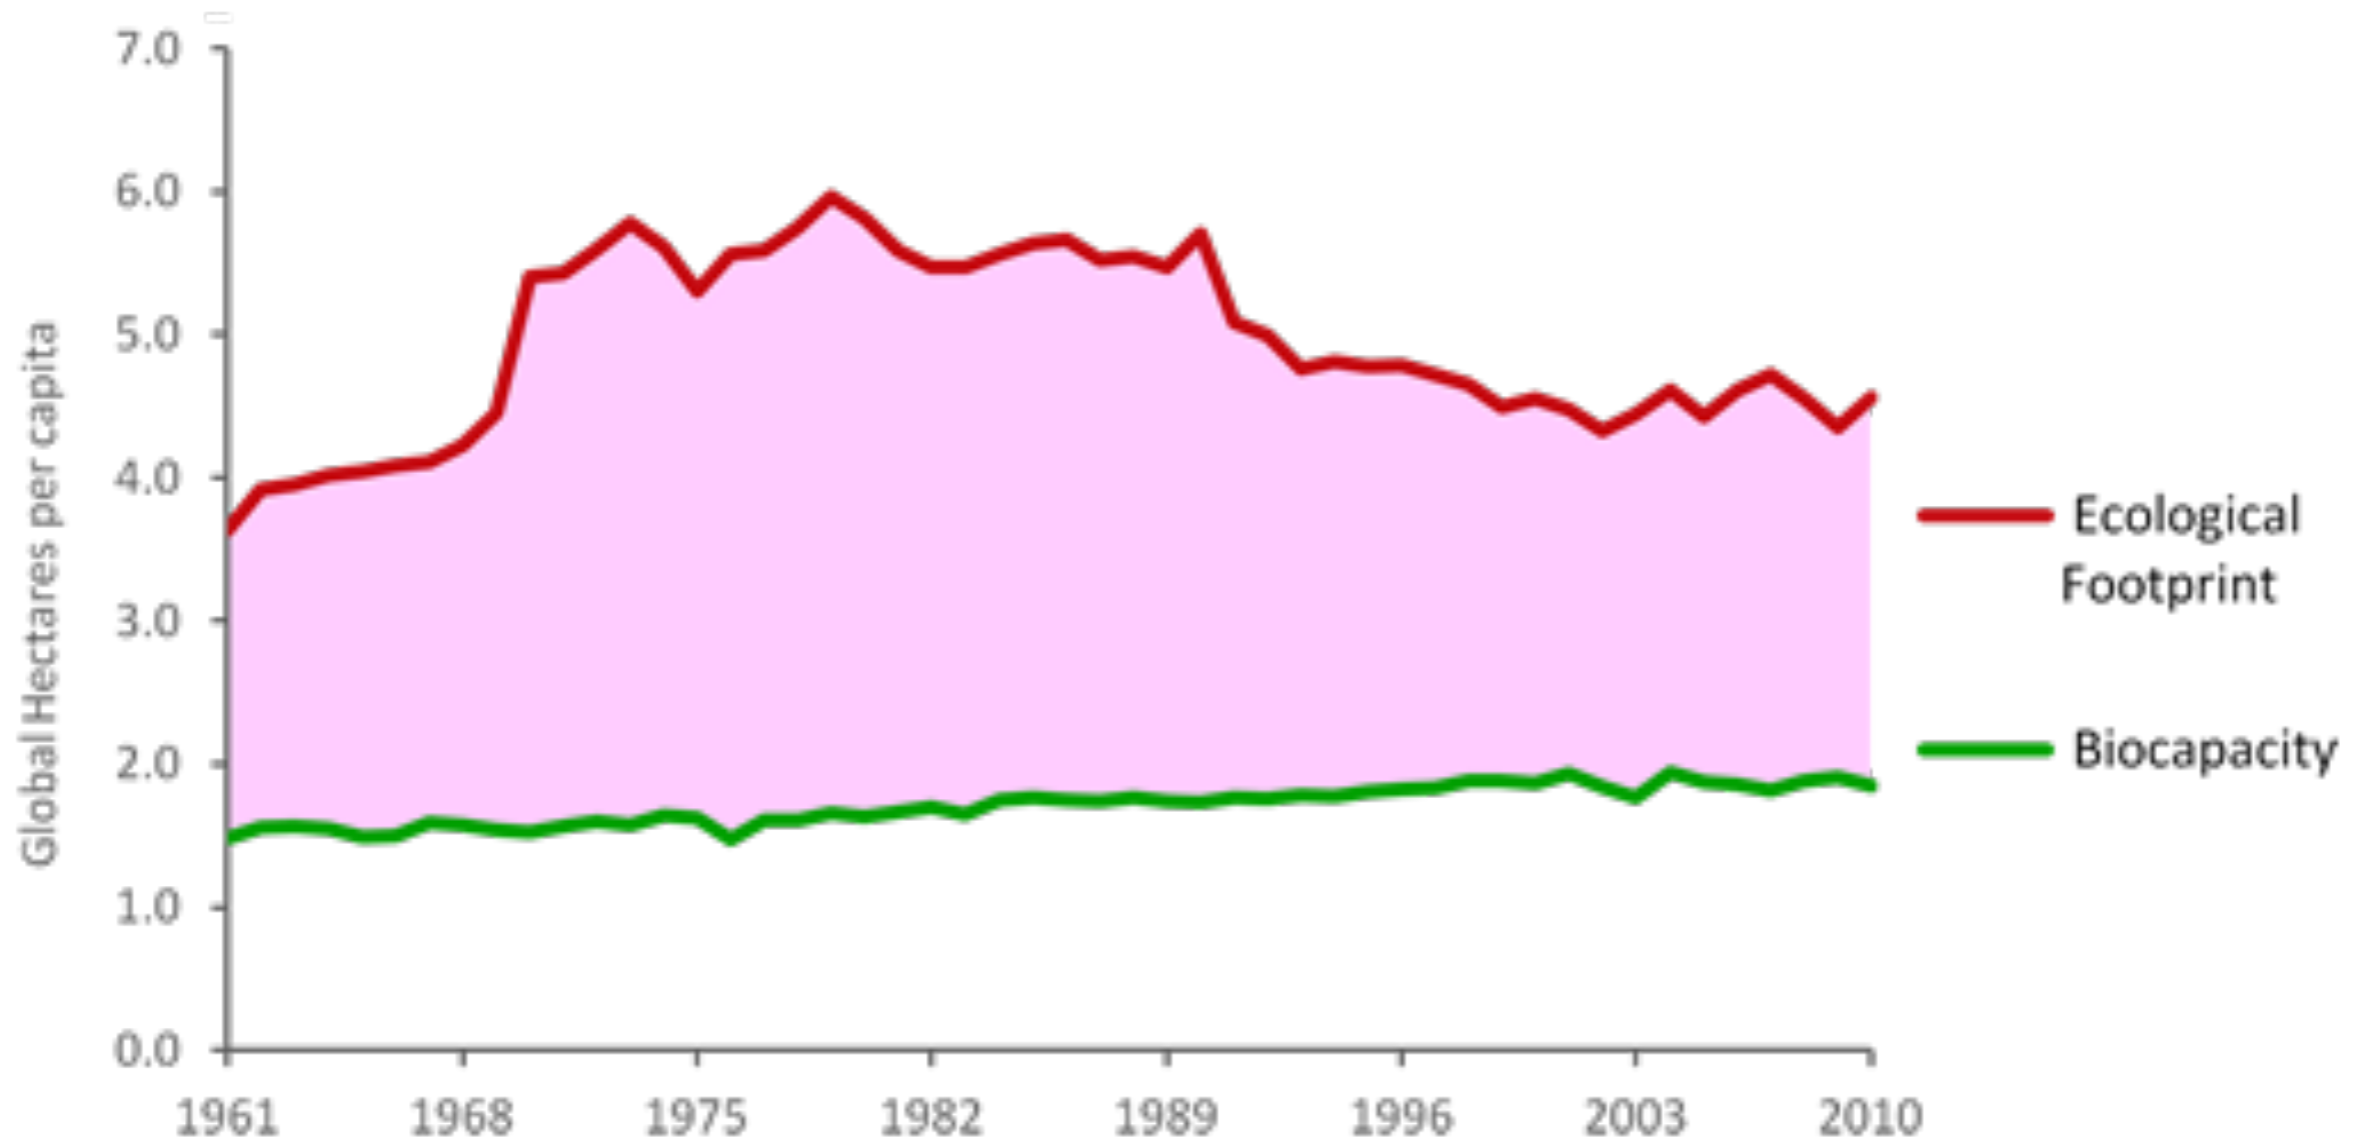

Bevölkerungsentwicklung

die letzten 3000 Jahre

Bevölkerung weltweit

Fruchtbarkeit Deutschland

Fruchtbarkeit weltweit

Afrika	35
Australien	3
Europäische Union	116
Indien	380
Kanada	4
Mongolei	2
Russland	8
Südamerika	22
Südostasien	135
Vereinigte Staaten	32
Russland	8
China	140
Welt	52

Ökologischer Fußabdruck Deutschland im Vergleich

- Vereinigte Arabische Emirate: 10.68 ha/Person
- Bangladesch: 0.62 ha/P, Osttimor: 0.44 ha/P
- Weltweit: 2,7 ha/P vorhanden: 1,8 ha (1,5x)
- Europa (EU25) 4,7 ha/P vorhanden: 2,2 (2x)
- Frankreich (2x)
- Deutschland (2,5x)

Alterspyramide von Deutschland (2014)

Hans E. Widmer

«The Power of Neighbourhood» und die **Commons**

1000 Watt Menü

- 20 m² Privatwohnraum
- kein Auto
- keine Flugreisen
- 9 Personenkilometer/Tag Bahnfahrten
- Europareise von 2000 km (Bahn)
- Schiffsreise von 12'000 km
- 18 kg Fleisch pro Kopf und Jahr
- 70 Liter Wasser pro Tag (heute: 160 Liter)
- 1 Zeitung pro 10 Bewohnende

Schweiz

Deutschland

Vereinigte Staaten

Russland

DR Kongo

Brasilien

Indien

China