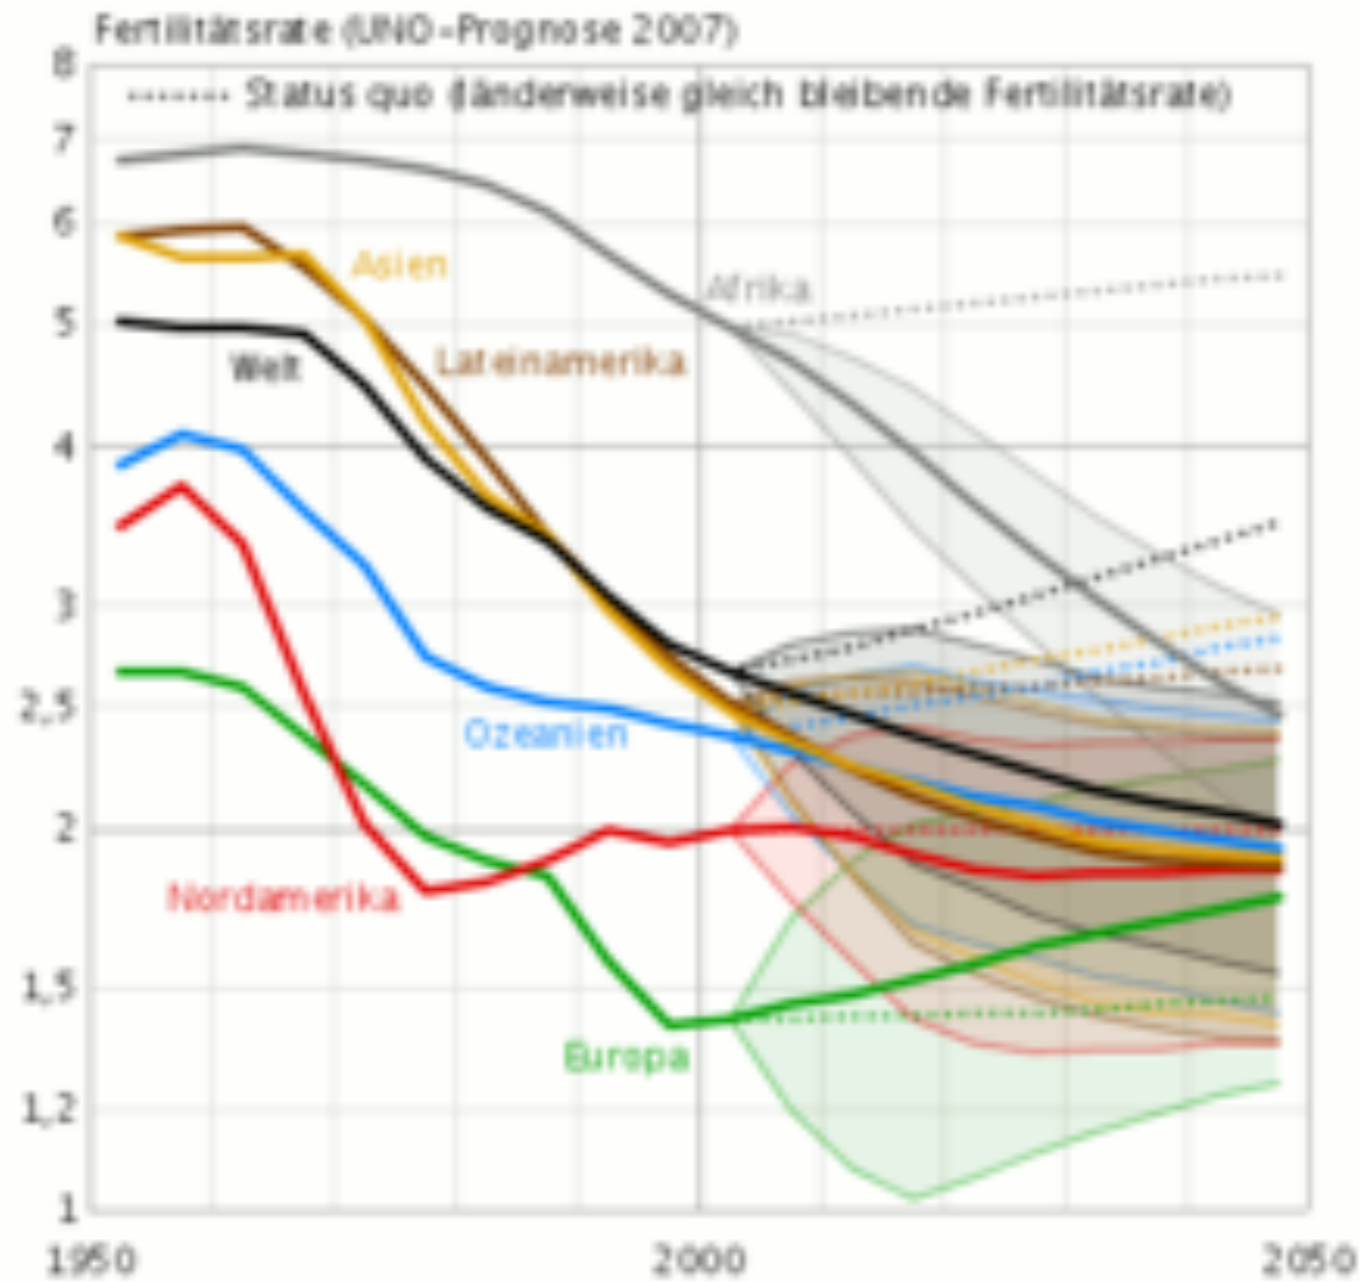

Bevölkerungsentwicklung

die letzten 3000 Jahre

Bevölkerung weltweit

Fruchtbarkeit Deutschland

Fruchtbarkeit weltweit

Afrika	35
Australien	3
Europäische Union	116
Indien	380
Kanada	4
Mongolei	2
Russland	8
Südamerika	22
Südostasien	135
Vereinigte Staaten	32
Russland	8
China	140
Welt	52

Ökologischer Fußabdruck Deutschland im Vergleich

- Vereinigte Arabische Emirate: 10.68 ha/Person
- Bangladesch: 0.62 ha/P, Osttimor: 0.44 ha/P
- Weltweit: 2,7 ha/P vorhanden: 1,8 ha (1,5x)
- Europa (EU25) 4,7 ha/P vorhanden: 2,2 (2x)
- Frankreich (2x)
- Deutschland (2,5x)

Alterspyramide von Deutschland (2014)

Hans E. Widmer

«The Power of Neighbourhood» und die **Commons**

1000 Watt Menü

- 20 m² Privatwohnraum
- kein Auto
- keine Flugreisen
- 9 Personenkilometer/Tag Bahnfahrten
- Europareise von 2000 km (Bahn)
- Schiffsreise von 12'000 km
- 18 kg Fleisch pro Kopf und Jahr
- 70 Liter Wasser pro Tag (heute: 160 Liter)
- 1 Zeitung pro 10 Bewohnende