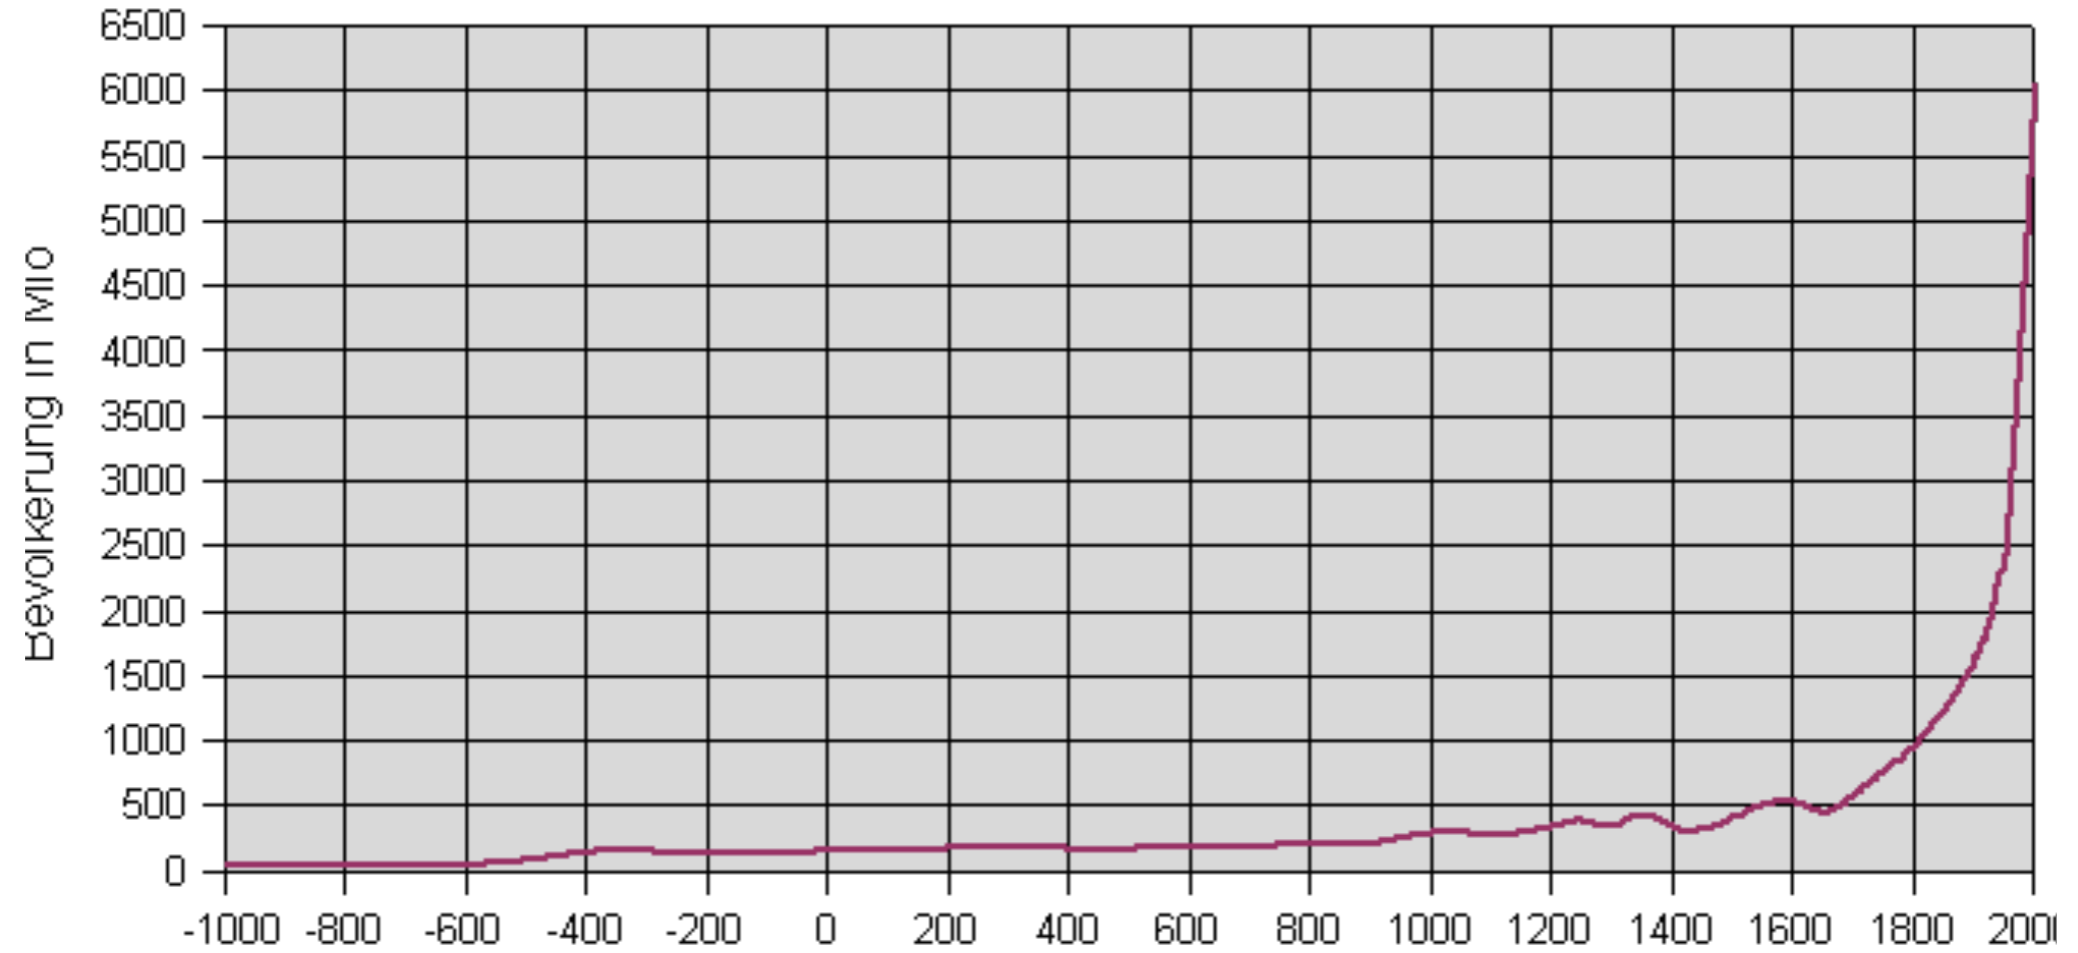

Bevölkerungsentwicklung

die letzten 3000 Jahre

Bevölkerung weltweit

Fruchtbarkeit Deutschland

Fruchtbarkeit weltweit

Afrika	35
Australien	3
Europäische Union	116
Indien	380
Kanada	4
Mongolei	2
Russland	8
Südamerika	22
Südostasien	135
Vereinigte Staaten	32
Russland	8
China	140
Welt	52

Ökologischer Fußabdruck Deutschland im Vergleich

- Vereinigte Arabische Emirate: 10.68 ha/Person
- Bangladesch: 0.62 ha/P, Osttimor: 0.44 ha/P
- Weltweit: 2,7 ha/P vorhanden: 1,8 ha (1,5x)
- Europa (EU25) 4,7 ha/P vorhanden: 2,2 (2x)
- Frankreich (2x)
- Deutschland (2,5x)

Alterspyramide von Deutschland (2014)

Hans E. Widmer

«The Power of Neighbourhood» und die **Commons**

1000 Watt Menü

- 20 m² Privatwohnraum
- kein Auto
- keine Flugreisen
- 9 Personenkilometer/Tag Bahnfahrten
- Europareise von 2000 km (Bahn)
- Schiffsreise von 12'000 km
- 18 kg Fleisch pro Kopf und Jahr
- 70 Liter Wasser pro Tag (heute: 160 Liter)
- 1 Zeitung pro 10 Bewohnende