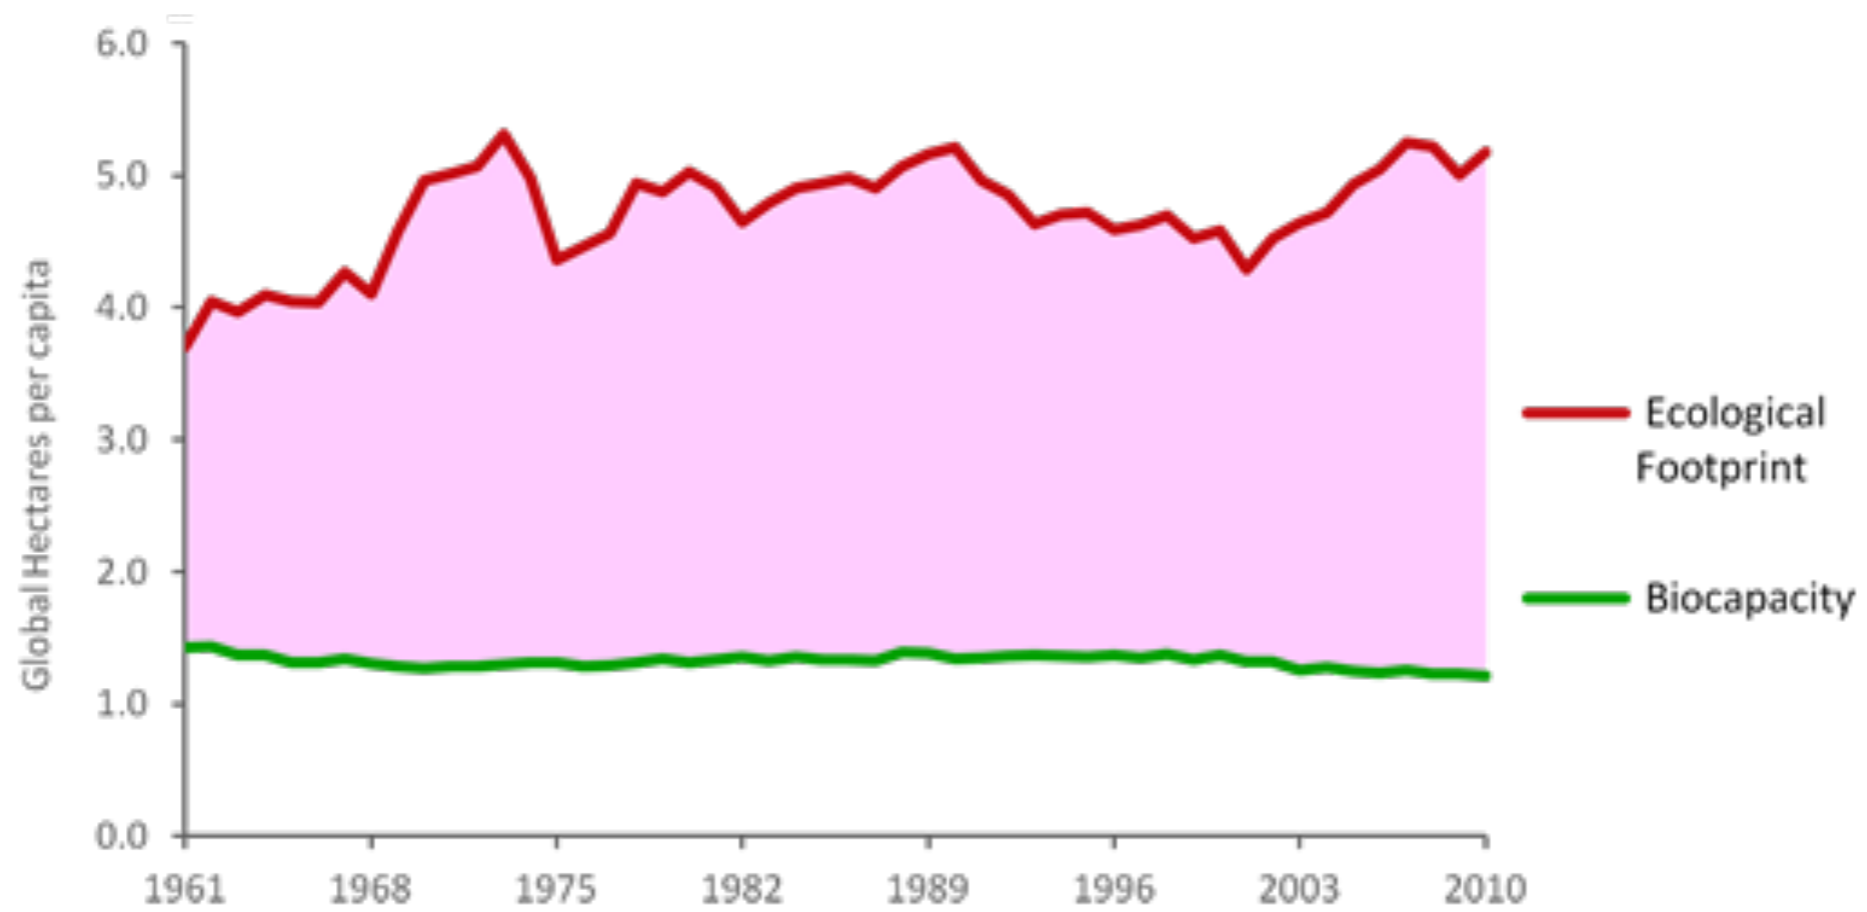

Bevölkerungsentwicklung

die letzten 3000 Jahre

Bevölkerung weltweit

Fruchtbarkeit Deutschland

Fruchtbarkeit weltweit

Afrika	35
Australien	3
Europäische Union	116
Indien	380
Kanada	4
Mongolei	2
Russland	8
Südamerika	22
Südostasien	135
Vereinigte Staaten	32
Russland	8
China	140
Welt	52

Ökologischer Fußabdruck Deutschland im Vergleich

- Vereinigte Arabische Emirate: 10.68 ha/Person
- Bangladesch: 0.62 ha/P, Osttimor: 0.44 ha/P
- Weltweit: 2,7 ha/P vorhanden: 1,8 ha (1,5x)
- Europa (EU25) 4,7 ha/P vorhanden: 2,2 (2x)
- Frankreich (2x)
- Deutschland (2,5x)

Alterspyramide von Deutschland (2014)

Hans E. Widmer

«The Power of Neighbourhood» und die **Commons**

1000 Watt Menü

- 20 m² Privatwohnraum
- kein Auto
- keine Flugreisen
- 9 Personenkilometer/Tag Bahnfahrten
- Europareise von 2000 km (Bahn)
- Schiffsreise von 12'000 km
- 18 kg Fleisch pro Kopf und Jahr
- 70 Liter Wasser pro Tag (heute: 160 Liter)
- 1 Zeitung pro 10 Bewohnende

Schweiz

Deutschland

Vereinigte Staaten

Russland

DR Kongo

Brasilien

Indien

China