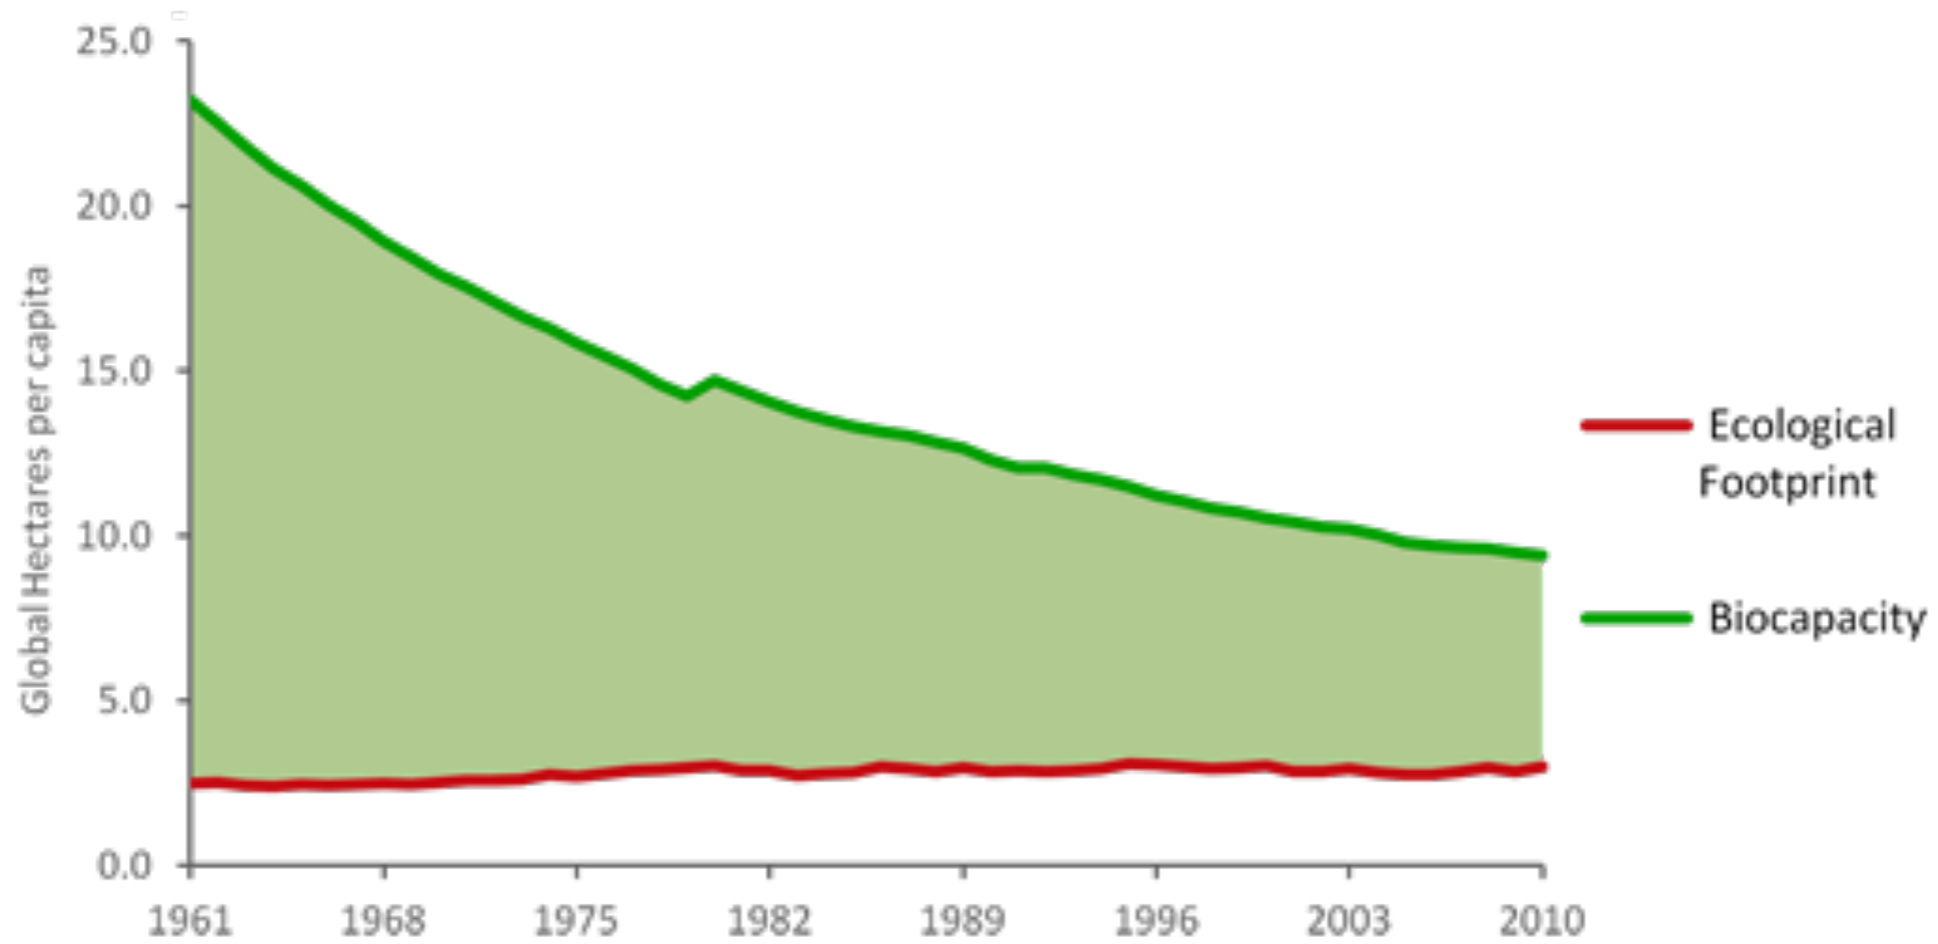

Ökologischer Fußabdruck Deutschland im Vergleich

- Vereinigte Arabische Emirate: 10.68 ha/Person
- Bangladesch: 0.62 ha/P, Osttimor: 0.44 ha/P
- Weltweit: 2,7 ha/P vorhanden: 1,8 ha (1,5x)
- Europa (EU25) 4,7 ha/P vorhanden: 2,2 (2x)
- Frankreich (2x)
- Deutschland (2,5x)

Alterspyramide von Deutschland (2014)

Hans E. Widmer

«The Power of Neighbourhood» und die **Commons**

1000 Watt Menü

- 20 m² Privatwohnraum
- kein Auto
- keine Flugreisen
- 9 Personenkilometer/Tag Bahnfahrten
- Europareise von 2000 km (Bahn)
- Schiffsreise von 12'000 km
- 18 kg Fleisch pro Kopf und Jahr
- 70 Liter Wasser pro Tag (heute: 160 Liter)
- 1 Zeitung pro 10 Bewohnende

Schweiz

Deutschland

Vereinigte Staaten

Russland

DR Kongo

Brasilien

Indien

China

Welt