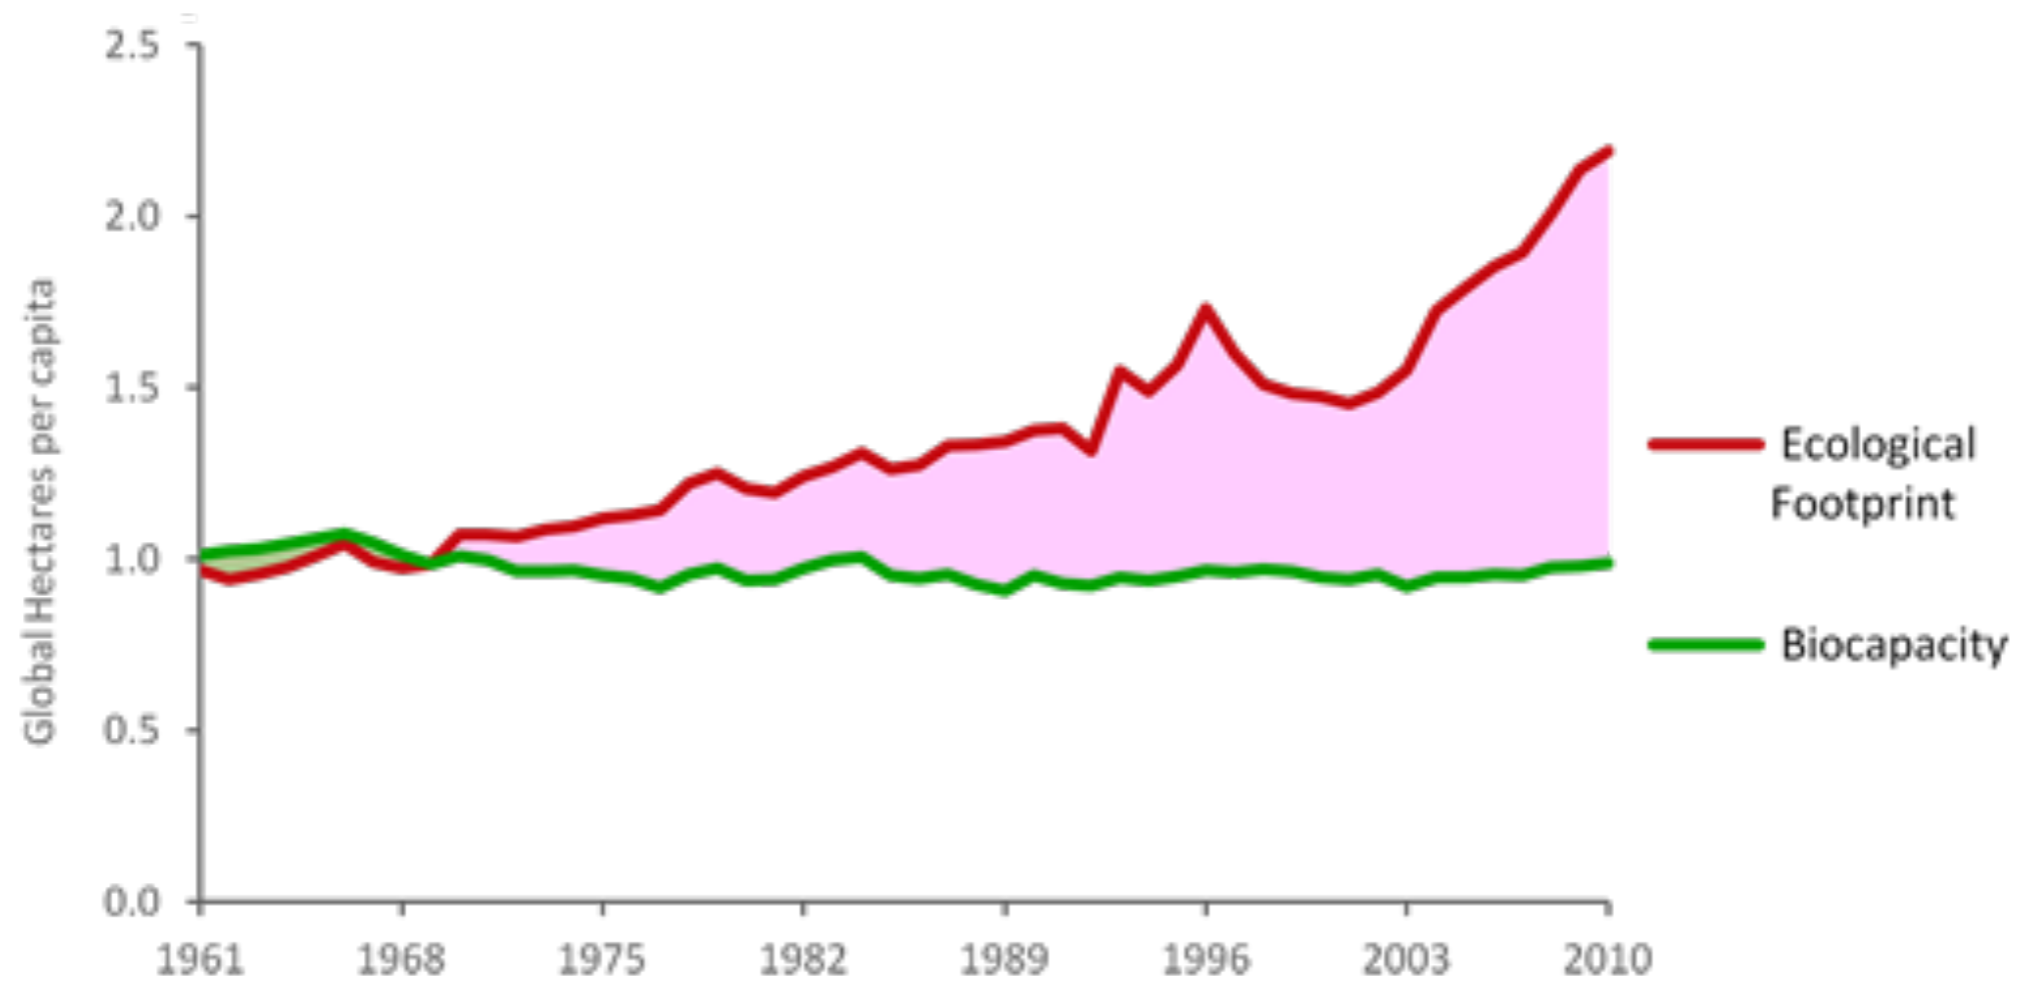

Ökologischer Fußabdruck Deutschland im Vergleich

- Vereinigte Arabische Emirate: 10.68 ha/Person
- Bangladesch: 0.62 ha/P, Osttimor: 0.44 ha/P
- Weltweit: 2,7 ha/P vorhanden: 1,8 ha (1,5x)
- Europa (EU25) 4,7 ha/P vorhanden: 2,2 (2x)
- Frankreich (2x)
- Deutschland (2,5x)

Schweiz

Deutschland

Vereinigte Staaten

Russland

DR Kongo

Brasilien

Indien

China

Welt