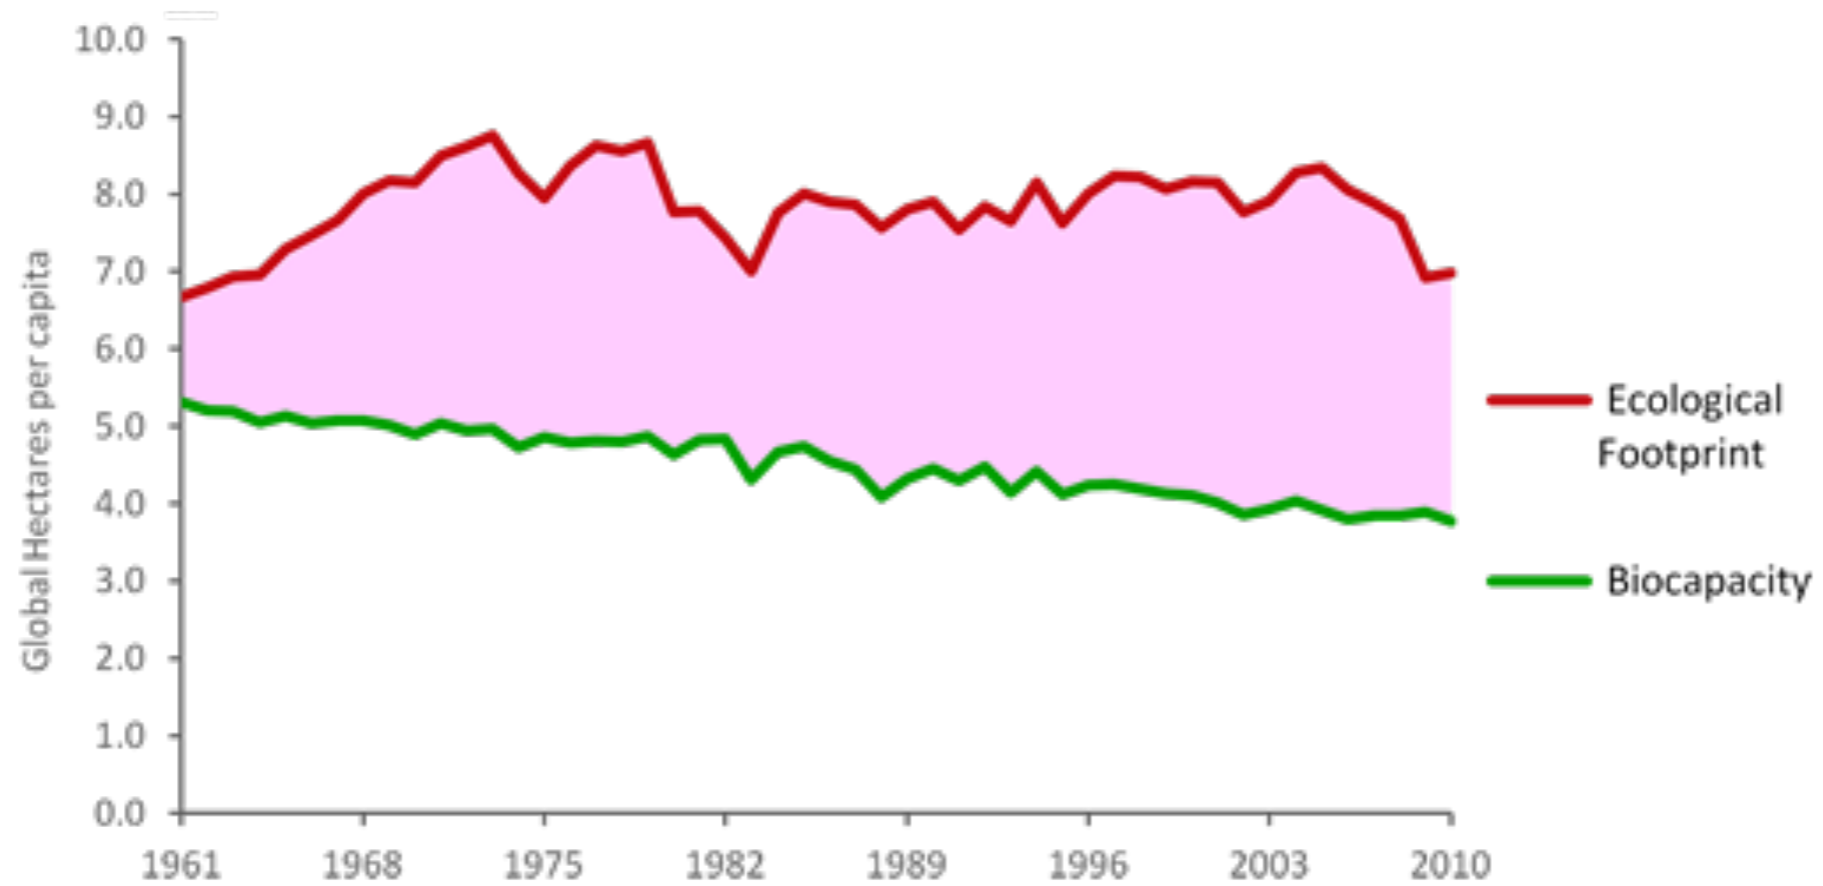

Bevölkerungsentwicklung

die letzten 3000 Jahre

Bevölkerung weltweit

Fruchtbarkeit Deutschland

Fruchtbarkeit weltweit

Afrika	35
Australien	3
Europäische Union	116
Indien	380
Kanada	4
Mongolei	2
Russland	8
Südamerika	22
Südostasien	135
Vereinigte Staaten	32
Russland	8
China	140
Welt	52

Ökologischer Fußabdruck Deutschland im Vergleich

- Vereinigte Arabische Emirate: 10.68 ha/Person
- Bangladesch: 0.62 ha/P, Osttimor: 0.44 ha/P
- Weltweit: 2,7 ha/P vorhanden: 1,8 ha (1,5x)
- Europa (EU25) 4,7 ha/P vorhanden: 2,2 (2x)
- Frankreich (2x)
- Deutschland (2,5x)

Alterspyramide von Deutschland (2014)

Hans E. Widmer

«The Power of Neighbourhood» und die **Commons**

1000 Watt Menü

- 20 m² Privatwohnraum
- kein Auto
- keine Flugreisen
- 9 Personenkilometer/Tag Bahnfahrten
- Europareise von 2000 km (Bahn)
- Schiffsreise von 12'000 km
- 18 kg Fleisch pro Kopf und Jahr
- 70 Liter Wasser pro Tag (heute: 160 Liter)
- 1 Zeitung pro 10 Bewohnende

Schweiz

Deutschland

Vereinigte Staaten

Russland

DR Kongo

Brasilien

Indien

China