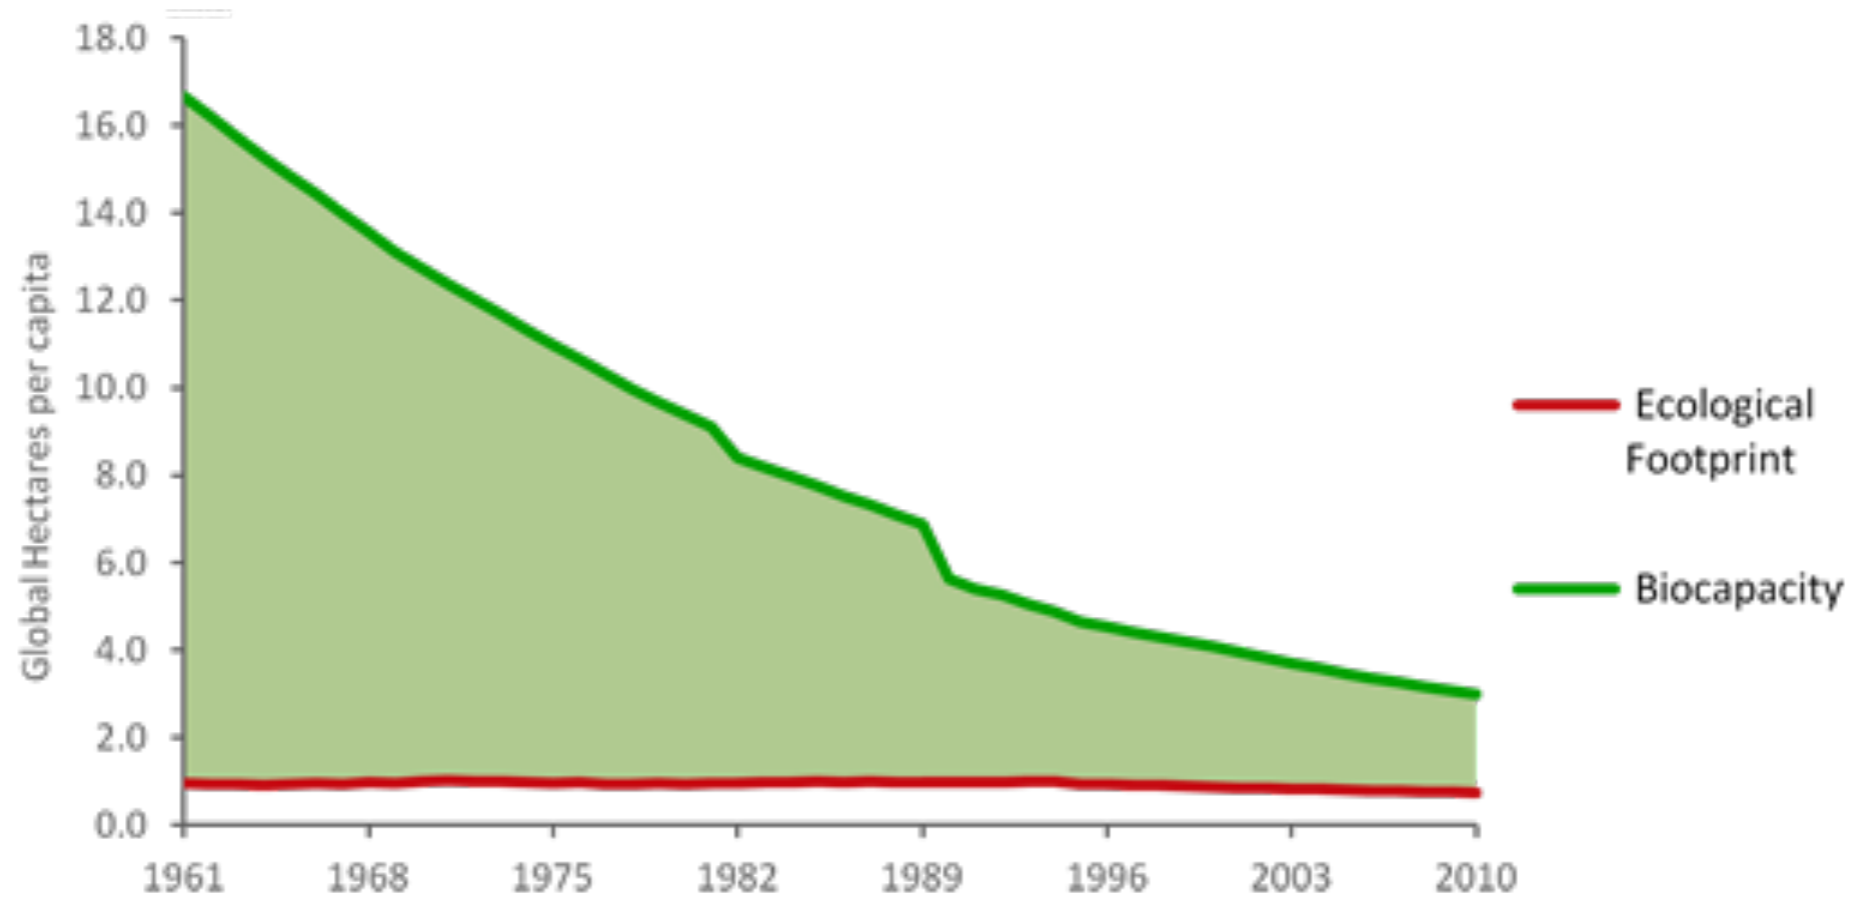

Ökologischer Fußabdruck Deutschland im Vergleich

- Vereinigte Arabische Emirate: 10.68 ha/Person
- Bangladesch: 0.62 ha/P, Osttimor: 0.44 ha/P
- Weltweit: 2,7 ha/P vorhanden: 1,8 ha (1,5x)
- Europa (EU25) 4,7 ha/P vorhanden: 2,2 (2x)
- Frankreich (2x)
- Deutschland (2,5x)

Alterspyramide von Deutschland (2014)

Hans E. Widmer

«The Power of Neighbourhood» und die **Commons**

1000 Watt Menü

- 20 m² Privatwohnraum
- kein Auto
- keine Flugreisen
- 9 Personenkilometer/Tag Bahnfahrten
- Europareise von 2000 km (Bahn)
- Schiffsreise von 12'000 km
- 18 kg Fleisch pro Kopf und Jahr
- 70 Liter Wasser pro Tag (heute: 160 Liter)
- 1 Zeitung pro 10 Bewohnende

Schweiz

Deutschland

Vereinigte Staaten

Russland

DR Kongo

Brasilien

Indien

China

Welt