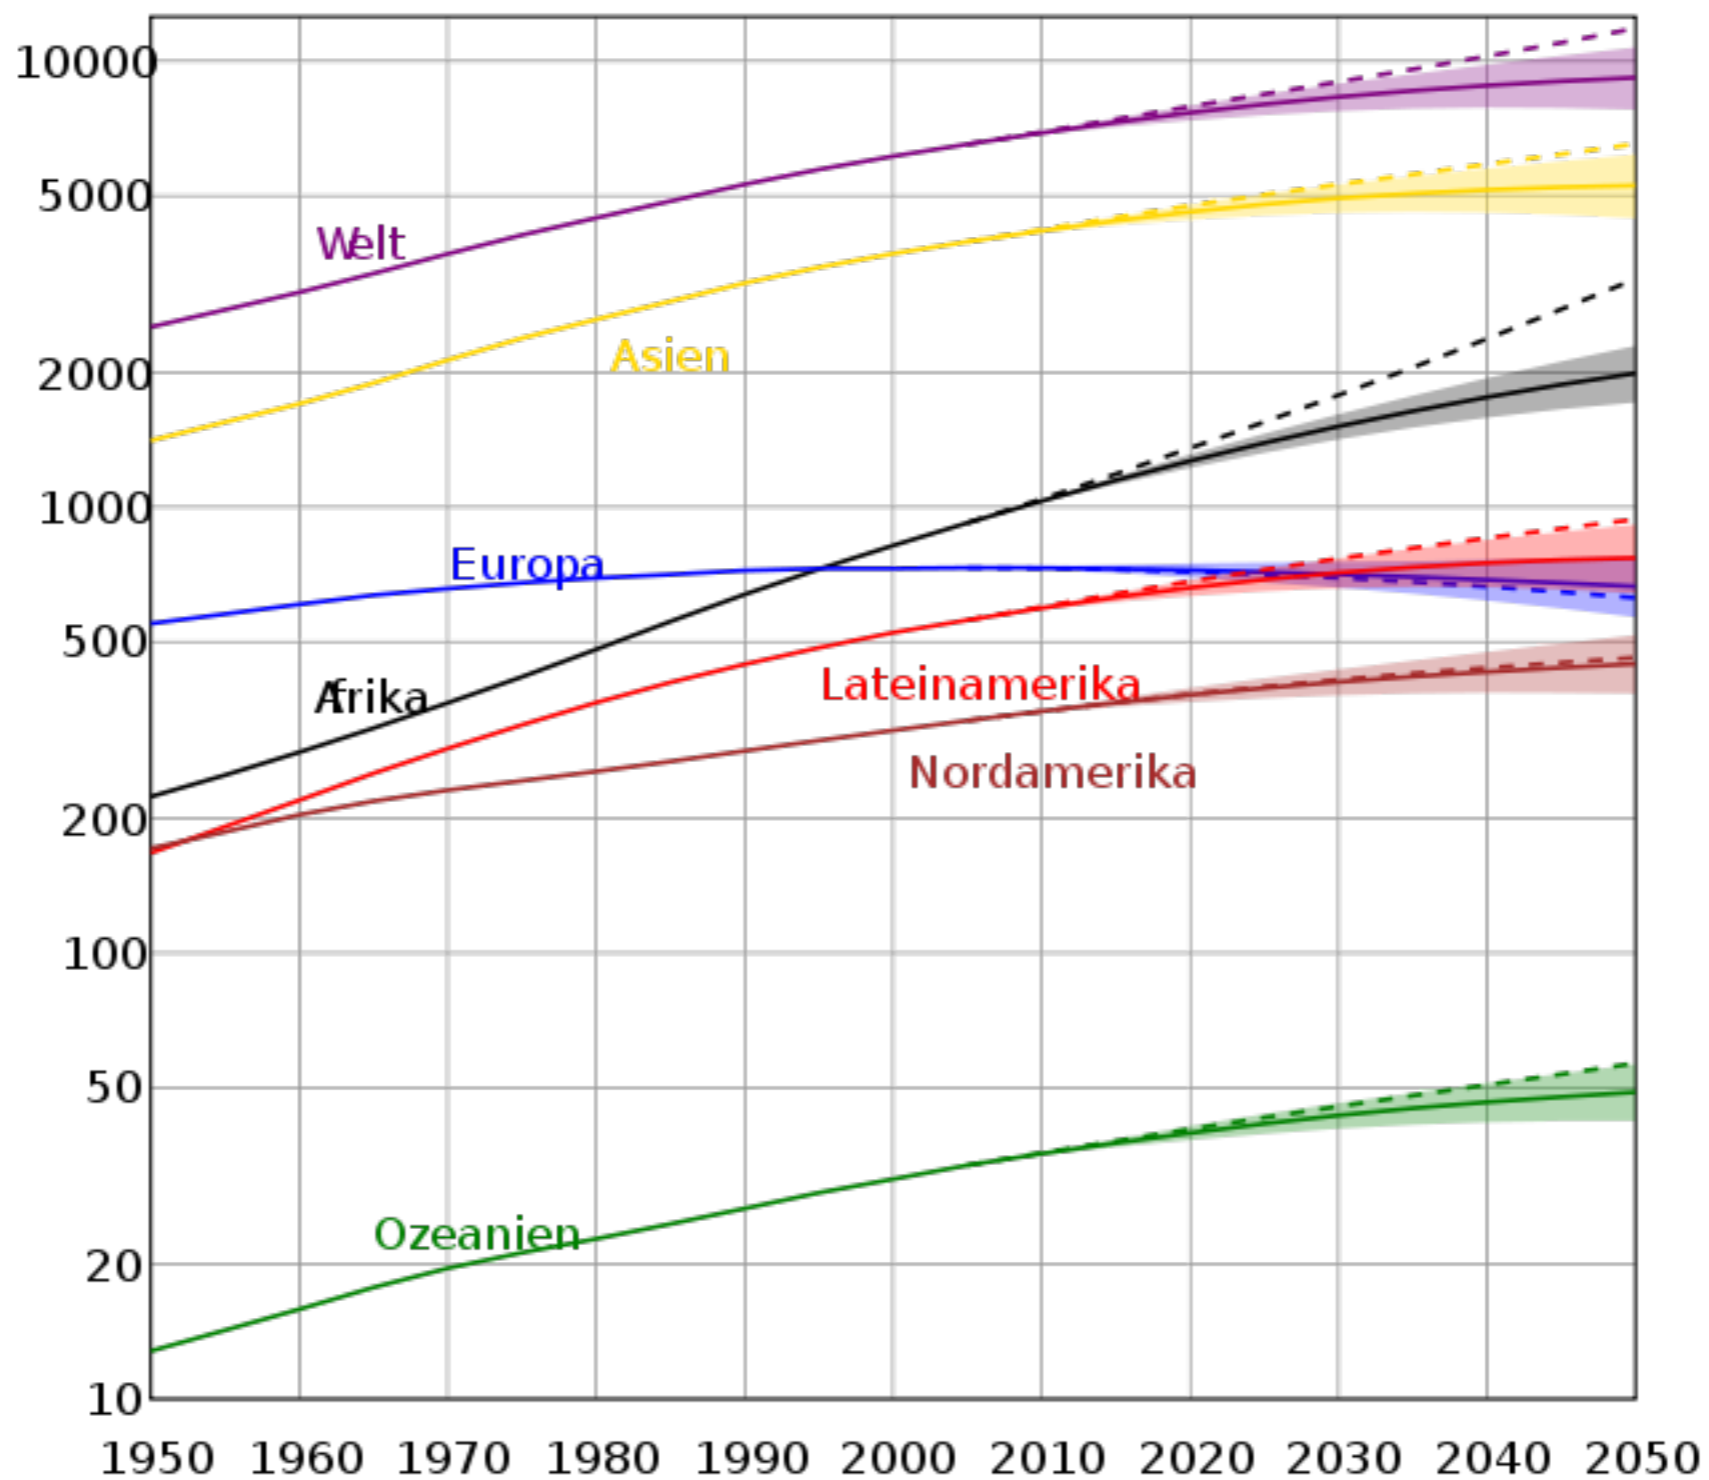

Bevölkerungsentwicklung

die letzten 3000 Jahre

Bevölkerung weltweit

Fruchtbarkeit Deutschland

Fruchtbarkeit weltweit

Afrika	35
Australien	3
Europäische Union	116
Indien	380
Kanada	4
Mongolei	2
Russland	8
Südamerika	22
Südostasien	135
Vereinigte Staaten	32
Russland	8
China	140
Welt	52

Ökologischer Fußabdruck Deutschland im Vergleich

- Vereinigte Arabische Emirate: 10.68 ha/Person
- Bangladesch: 0.62 ha/P, Osttimor: 0.44 ha/P
- Weltweit: 2,7 ha/P vorhanden: 1,8 ha (1,5x)
- Europa (EU25) 4,7 ha/P vorhanden: 2,2 (2x)
- Frankreich (2x)
- Deutschland (2,5x)

Alterspyramide von Deutschland (2014)

Hans E. Widmer

«The Power of Neighbourhood» und die **Commons**

1000 Watt Menü

- 20 m² Privatwohnraum
- kein Auto
- keine Flugreisen
- 9 Personenkilometer/Tag Bahnfahrten
- Europareise von 2000 km (Bahn)
- Schiffsreise von 12'000 km
- 18 kg Fleisch pro Kopf und Jahr
- 70 Liter Wasser pro Tag (heute: 160 Liter)
- 1 Zeitung pro 10 Bewohnende

Welt