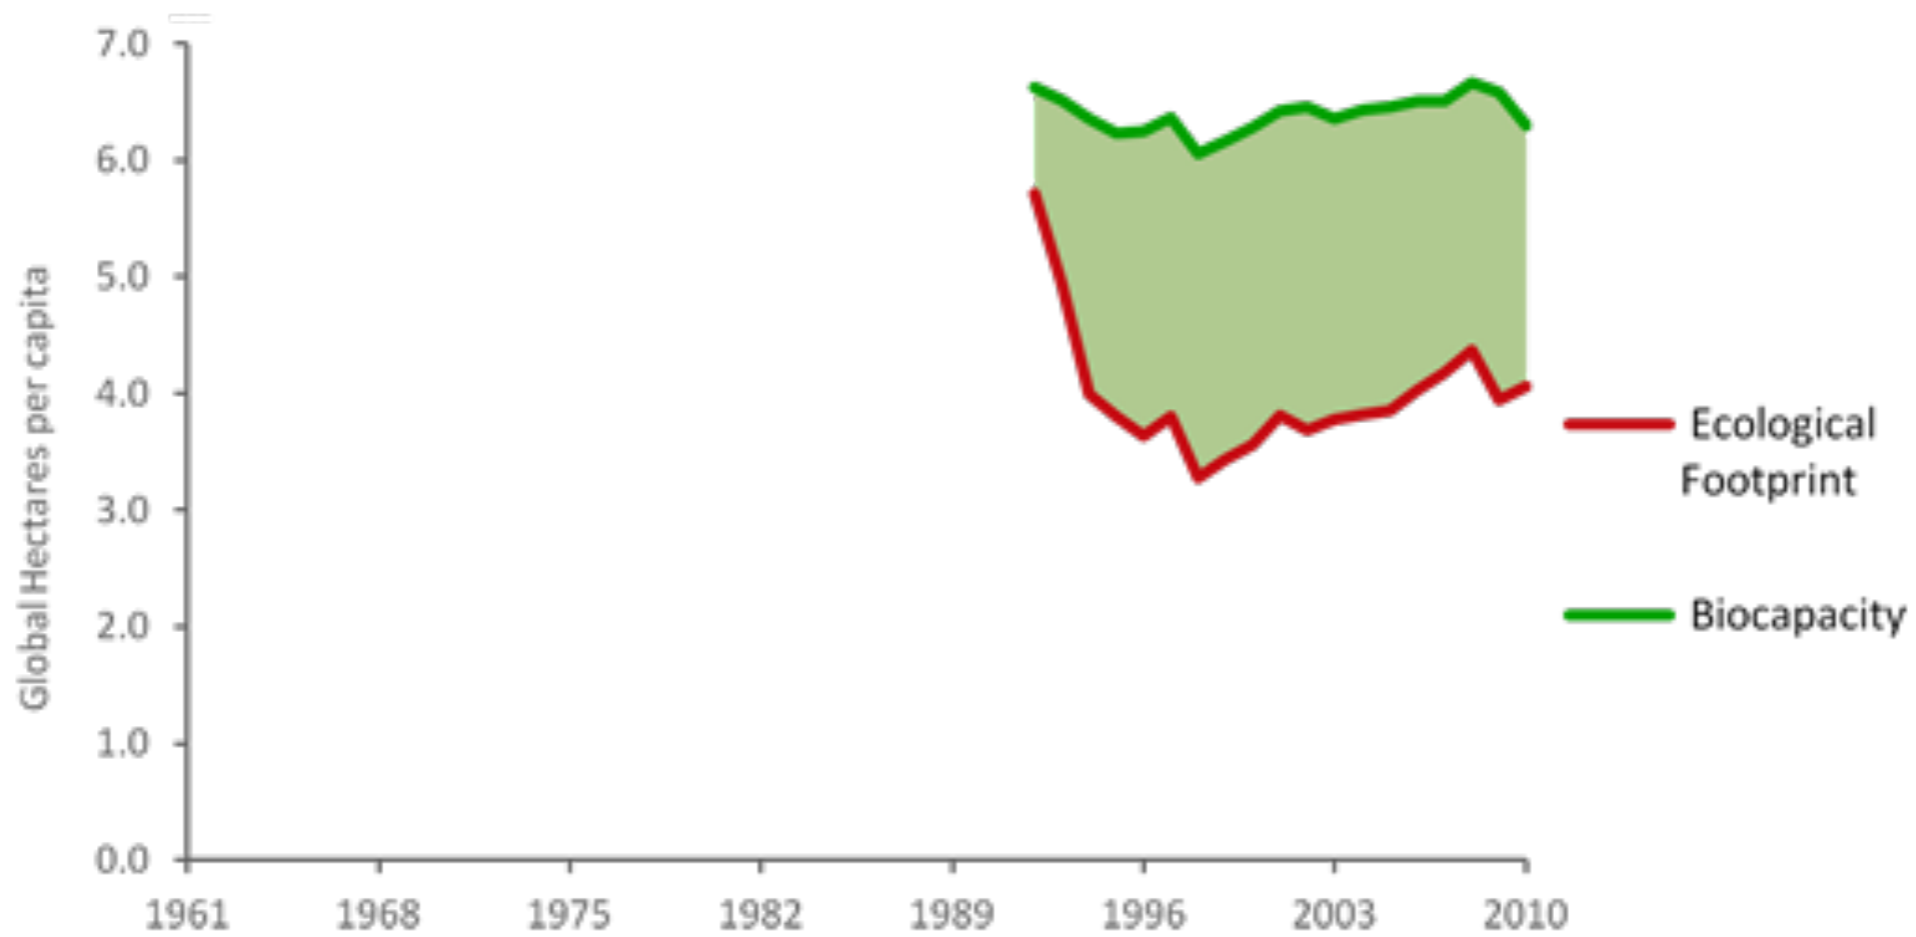

Ökologischer Fußabdruck Deutschland im Vergleich

- Vereinigte Arabische Emirate: 10.68 ha/Person
- Bangladesch: 0.62 ha/P, Osttimor: 0.44 ha/P
- Weltweit: 2,7 ha/P vorhanden: 1,8 ha (1,5x)
- Europa (EU25) 4,7 ha/P vorhanden: 2,2 (2x)
- Frankreich (2x)
- Deutschland (2,5x)

Schweiz

Deutschland

Vereinigte Staaten

Russland

DR Kongo

Brasilien

Indien

China

Welt