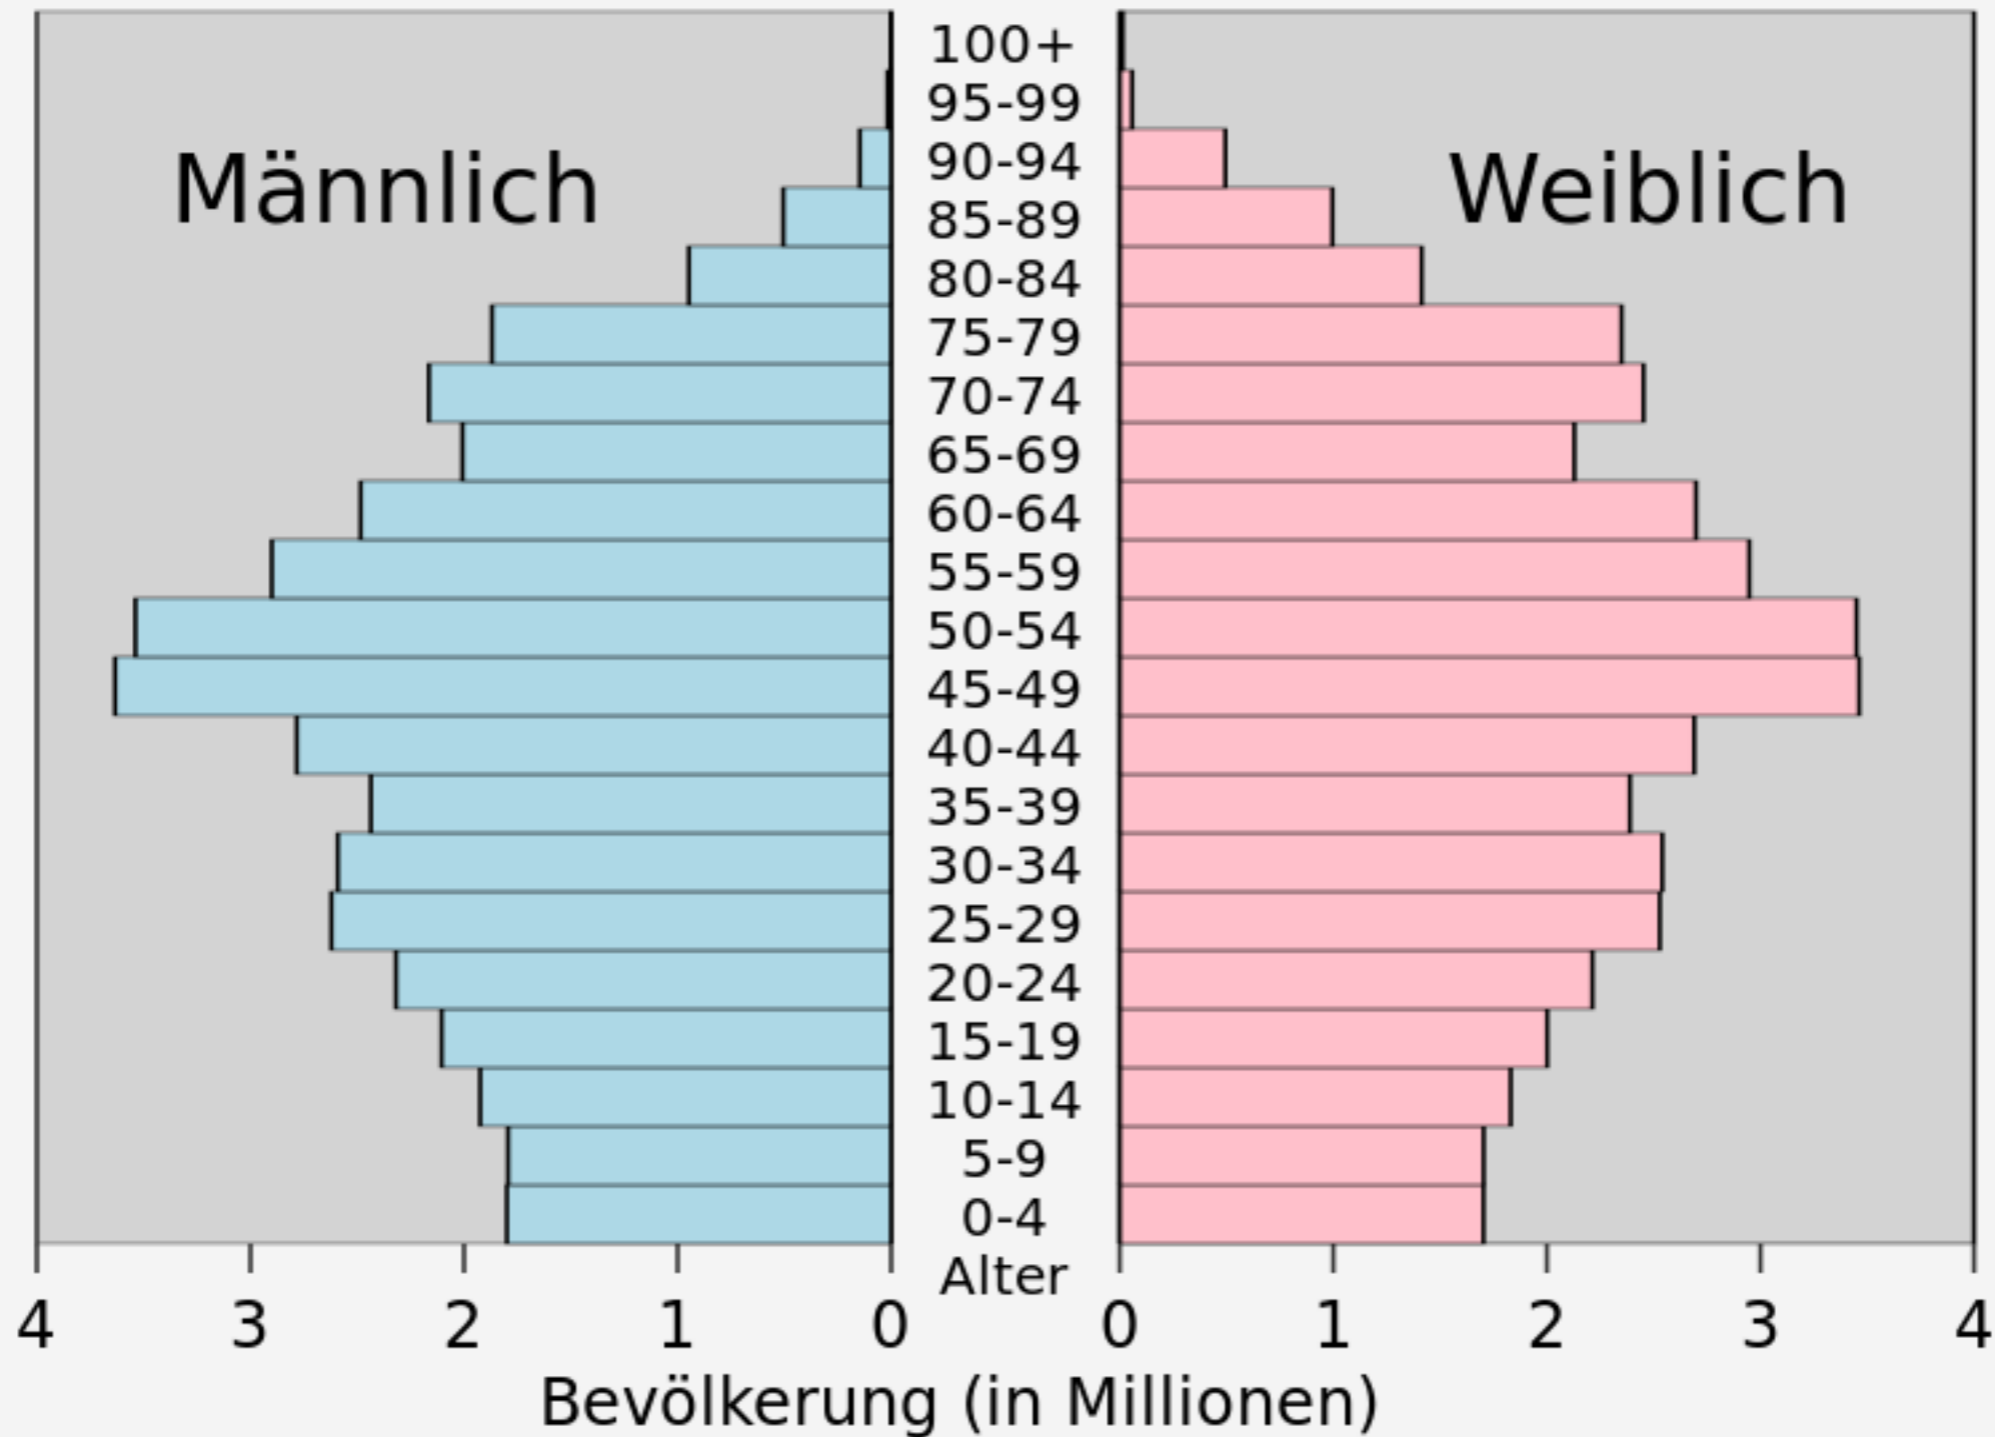

Bevölkerungsentwicklung

die letzten 3000 Jahre

Bevölkerung weltweit

Fruchtbarkeit Deutschland

Fruchtbarkeit weltweit

Afrika	35
Australien	3
Europäische Union	116
Indien	380
Kanada	4
Mongolei	2
Russland	8
Südamerika	22
Südostasien	135
Vereinigte Staaten	32
Russland	8
China	140
Welt	52

Ökologischer Fußabdruck Deutschland im Vergleich

- Vereinigte Arabische Emirate: 10.68 ha/Person
- Bangladesch: 0.62 ha/P, Osttimor: 0.44 ha/P
- Weltweit: 2,7 ha/P vorhanden: 1,8 ha (1,5x)
- Europa (EU25) 4,7 ha/P vorhanden: 2,2 (2x)
- Frankreich (2x)
- Deutschland (2,5x)

Alterspyramide von Deutschland (2014)

Hans E. Widmer

«The Power of Neighbourhood» und die **Commons**

1000 Watt Menü

- 20 m² Privatwohnraum
- kein Auto
- keine Flugreisen
- 9 Personenkilometer/Tag Bahnfahrten
- Europareise von 2000 km (Bahn)
- Schiffsreise von 12'000 km
- 18 kg Fleisch pro Kopf und Jahr
- 70 Liter Wasser pro Tag (heute: 160 Liter)
- 1 Zeitung pro 10 Bewohnende