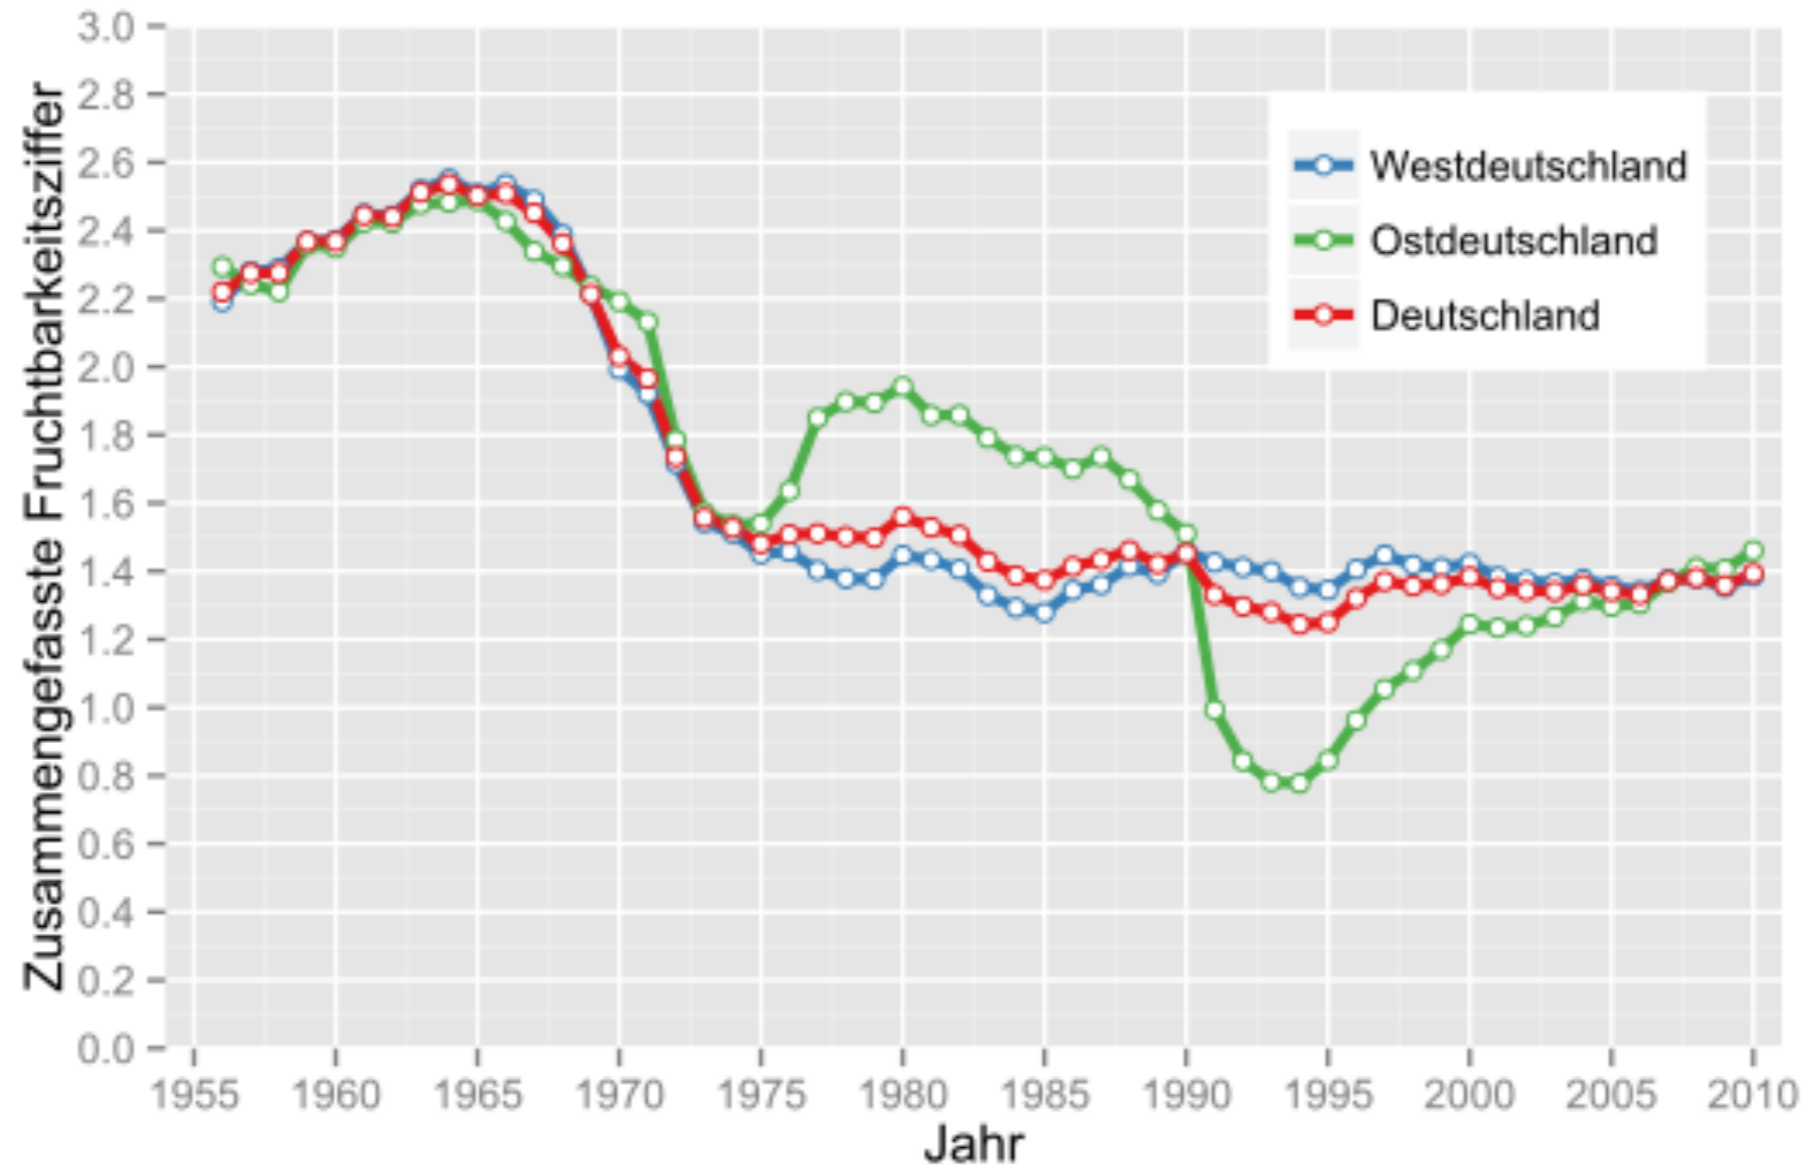

Bevölkerungsentwicklung

die letzten 3000 Jahre

Bevölkerung weltweit

Fruchtbarkeit Deutschland

Fruchtbarkeit weltweit

Afrika	35
Australien	3
Europäische Union	116
Indien	380
Kanada	4
Mongolei	2
Russland	8
Südamerika	22
Südostasien	135
Vereinigte Staaten	32
Russland	8
China	140
Welt	52

Ökologischer Fußabdruck Deutschland im Vergleich

- Vereinigte Arabische Emirate: 10.68 ha/Person
- Bangladesch: 0.62 ha/P, Osttimor: 0.44 ha/P
- Weltweit: 2,7 ha/P vorhanden: 1,8 ha (1,5x)
- Europa (EU25) 4,7 ha/P vorhanden: 2,2 (2x)
- Frankreich (2x)
- Deutschland (2,5x)

Alterspyramide von Deutschland (2014)

Hans E. Widmer

«The Power of Neighbourhood» und die **Commons**

1000 Watt Menü

- 20 m² Privatwohnraum
- kein Auto
- keine Flugreisen
- 9 Personenkilometer/Tag Bahnfahrten
- Europareise von 2000 km (Bahn)
- Schiffsreise von 12'000 km
- 18 kg Fleisch pro Kopf und Jahr
- 70 Liter Wasser pro Tag (heute: 160 Liter)
- 1 Zeitung pro 10 Bewohnende